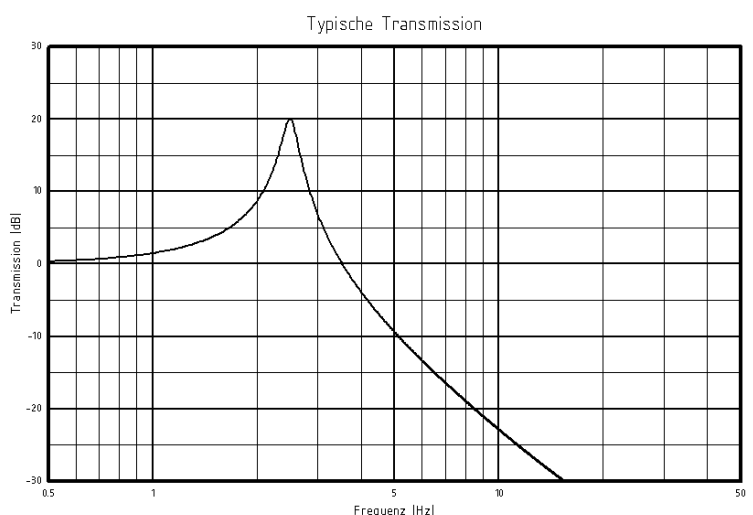

cplusw GmbH / Änderungen vorbehalten

Anzahl	Bestellnummer	Lastbereich [kg]	max. Druck [bar]	Höhenregler
3	NV150-3	150-600	8	3
4	NV150-4	200-800	8	3
+1*	NV150	200	8	0

*) pro zusätzlichen Isolator, z.B. für höhere Lasten

Änderungen vorbehalten

cplusw
GmbH