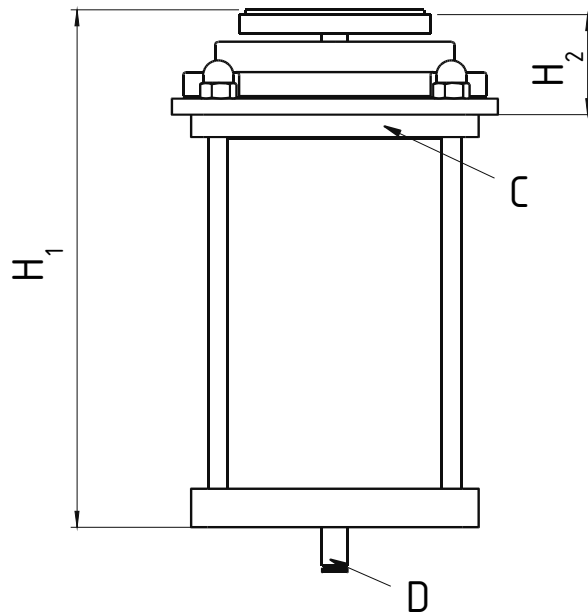

cplusw
GmbH

Abmessungen Luftfeder NV150

Bezeichnung	H ₁ [mm]	H ₂ [mm]	A [mm]	B [mm]	f vertikal [Hz]*	f horizontal [Hz]*
NV150	166 (Nenn)	32±4	102	60	2,7 ± 0,3	ca. 1,7
C: Sitz für Vierkantrohr 100x100x3			D: Druckluftanschluss für 6x1 mm Schlauch			