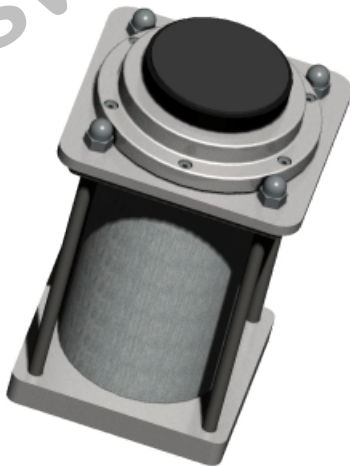

cplusw.de

NV150 Luftfedern sind die pneumatischen Isolatoren für die *cplusw* Dämpfungstische, in deren Untergestell sie eingelassen werden.

Als OEM-Produkt lassen sich die NV150 jedoch auch vielfältiger einsetzen. Die Konstruktion bietet durch einen oberen Anschlag des Kolbens maximale Sicherheit gegen eine versehentliche Drucküberlastung.

Durch die Verwendung von unmagnetischen Materialien können die Isolatoren in Experimenten eingesetzt werden, die extrem empfindlich gegen Streufelder sind.

Für den Betrieb ist eine dauerhafte Versorgung mit Druckluft (8 bar max., 5µm Filter) erforderlich sowie ein Druck- bzw. Höhenregler zum Einstellen der Arbeitshöhe über den Justierhub von ±4 mm. Die Resonanzfrequenz liegt in horizontaler Richtung bei ca. 1,7 Hz und kann in der Vertikalen unter 2,5 Hz liegen.

Für die Systemintegration in Kundenprodukte oder spezielle Anwendungen leistet *cplusw* Support.

Sets aus drei bzw. vier NV150 Luftfedern werden zusammen mit der erforderlichen Anzahl Höhenregler HR2 ausgeliefert. Dadurch ergibt sich nach der initialen Einrichtung ein nahezu wartungsfreies System.

cplusw
GmbH

Abmessungen Luftfeder NV150

Bezeichnung	H ₁ [mm]	H ₂ [mm]	A [mm]	B [mm]	f vertikal [Hz]*	f horizontal [Hz]*
NV150	166 (Nenn)	32±4	102	60	2,7 ± 0,3	ca. 1,7
C: Sitz für Vierkantrohr 100x100x3			D: Druckluftanschluss für 6x1 mm Schlauch			