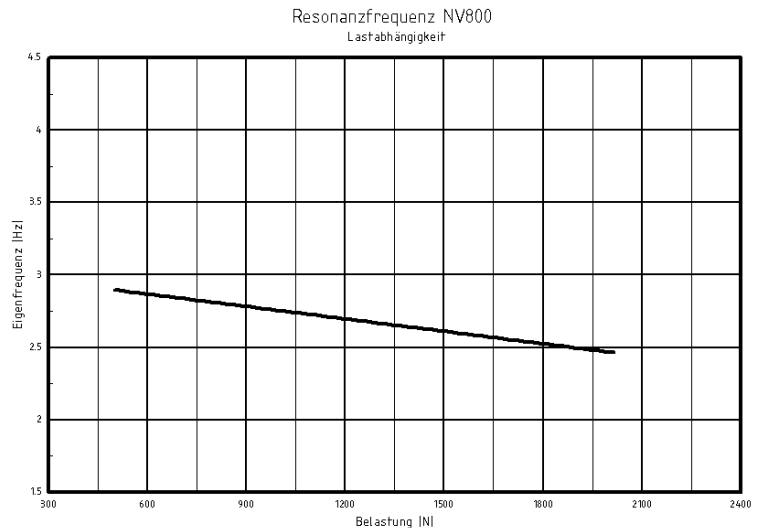

Optionale Systemkomponenten

Extender für NV150 ET

Höhenregler HR2

Flüsterkompressor

Untergestell

Basisplatten

cplusw GmbH / Änderungen vorbehalten