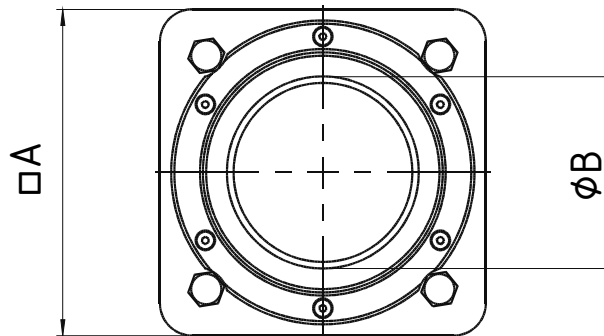

cplusw
GmbH

Abmessungen Luftfeder NV150

Bezeichnung	H ₁ [mm]	H ₂ [mm]	A [mm]	B [mm]	f vertikal [Hz]*	f horizontal [Hz]*
NV150	166 (Nenn)	32±4	102	60	2,7 ± 0,3	ca. 1,7
C: Sitz für Vierkantrohr 100x100x3			D: Druckluftanschluss für 6x1 mm Schlauch			